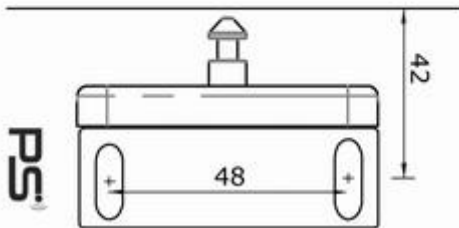

**Installation latch 3071:
Mit Schließteil 3071:**

**Combine with latch 3068z:
In Kombination mit
Schließteil 3068z:**