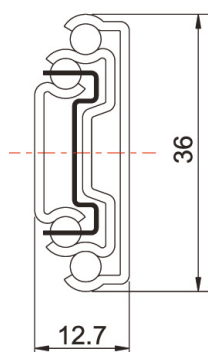

## BALL BEARING SLIDES 36SC STOCK ITEM

Version V16.1

### Basic Type

- Side mounted
- Full extension
- 32mm hole-system
- Adjustable side space tabs
- Non handed
- Detent in
- Latch release disconnect
- Material: Steel
- Finish: ZP, BK
- Length: 250 - 650mm
- RoHS compliant

t=1.2mm

Item No.	Slide Length A(mm)	Slide Travel B(mm)	C(mm)	D(mm)	E(mm)	F(mm)	G(mm)	H(mm)
36SC250	250	254	192	-	-	-	160	-
36SC300	300	305	242	-	-	-	208	-
36SC350	350	356	128	292	-	-	256	-
36SC400	400	406	128	320	342	-	288	
36SC450	450	457	128	320	392	-	288	352
35SC500	500	508	128	192	352	442	288	416
36SC550	550	559	128	224	416	492	288	416
36SC600	600	610	128	224	416	544	320	480
36SC650	650	658	128	224	416	544	352	544