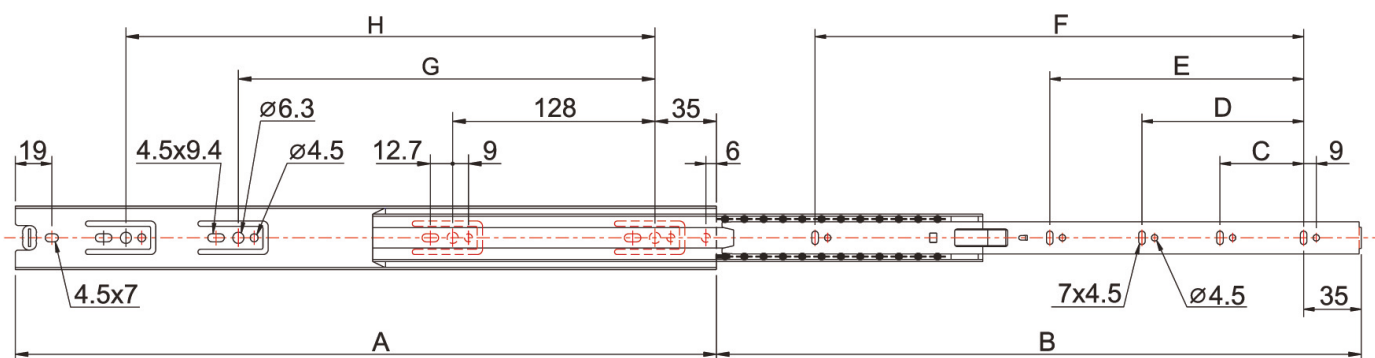

## BALL BEARING SLIDES 36SC STOCK ITEM

Version V16.1

### Basic Type

- Side mounted
- Full extension
- 32mm hole-system
- Adjustable side space tabs
- Non handed
- Detent in
- Latch release disconnect
- Material: Steel
- Finish: ZP, BK
- Length: 250 - 650mm
- RoHS compliant

t=1.2mm

Item No.	Slide Length A(mm)	Slide Travel B(mm)	C(mm)	D(mm)	E(mm)	F(mm)	G(mm)	H(mm)
36SC250	250	254	192	-	-	-	160	-
36SC300	300	305	242	-	-	-	208	-
36SC350	350	356	128	292	-	-	256	-
36SC400	400	406	128	320	342	-	288	
36SC450	450	457	128	320	392	-	288	352
35SC500	500	508	128	192	352	442	288	416
36SC550	550	559	128	224	416	492	288	416
36SC600	600	610	128	224	416	544	320	480
36SC650	650	658	128	224	416	544	352	544