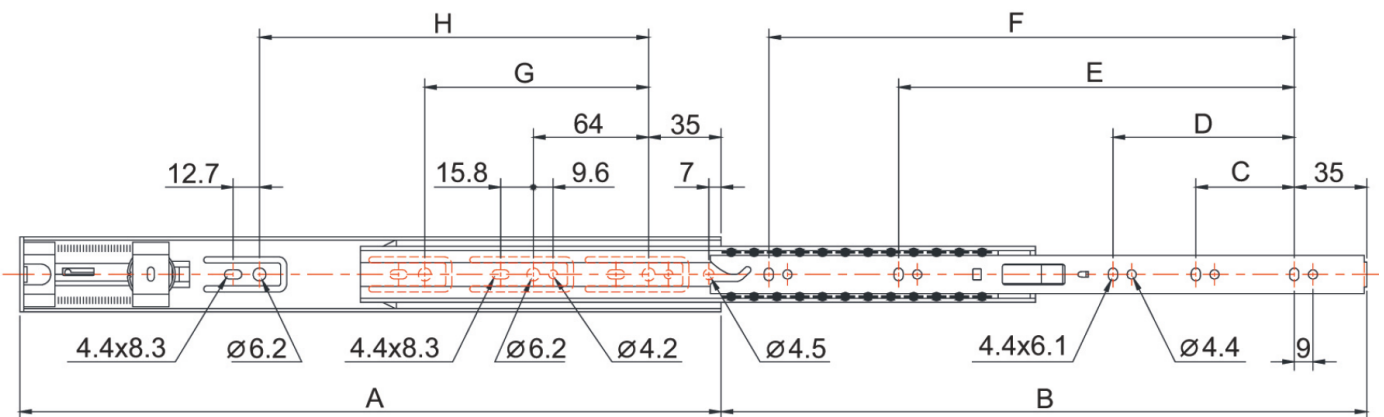

## BALL BEARING SLIDES 36SC193 Self Closing

Version V16.1

t=1.2mm

### Basic Type

- Side mounted
- Full extension
- Self closing
- Adjustable side space tabs
- Non handed
- Latch release disconnect
- Material: Steel
- Finish: ZP
- Length: 250 - 600mm

### Options

- Bayonets
- Brackets
- Customized hole patterns
- Customized length
- RoHS compliant

Item No.	Slide Length A(mm)	Slide Travel B(mm)	C(mm)	D(mm)	E(mm)	F(mm)	G(mm)	H(mm)
36SC193-250	250	250	192	-	-	-	96	-
36SC193-300	300	302	242	-	-	-	148	-
36SC193-350	350	354	128	292	-	-	192	-
36SC193-400	400	400	128	320	342	-	240	-
36SC193-450	450	452	128	320	392	-	288	-
36SC193-500	500	515	128	192	352	426	288	336
36SC193-550	550	558	128	224	416	476	288	384
36SC193-600	600	600	128	224	416	528	320	448