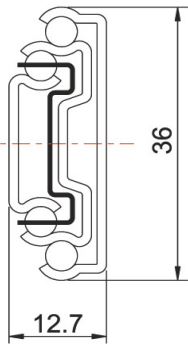

## BALL BEARING SLIDES 36SC193 Self Closing

Version V16.1

t=1.2mm

### Basic Type

- Side mounted
- Full extension
- Self closing
- Adjustable side space tabs
- Non handed
- Latch release disconnect
- Material: Steel
- Finish: ZP
- Length: 250 - 600mm

### Options

- Bayonets
- Brackets
- Customized hole patterns
- Customized length
- RoHS compliant

Item No.	Slide Length A(mm)	Slide Travel B(mm)	C(mm)	D(mm)	E(mm)	F(mm)	G(mm)	H(mm)
36SC193-250	250	250	192	-	-	-	96	-
36SC193-300	300	302	242	-	-	-	148	-
36SC193-350	350	354	128	292	-	-	192	-
36SC193-400	400	400	128	320	342	-	240	-
36SC193-450	450	452	128	320	392	-	288	-
36SC193-500	500	515	128	192	352	426	288	336
36SC193-550	550	558	128	224	416	476	288	384
36SC193-600	600	600	128	224	416	528	320	448