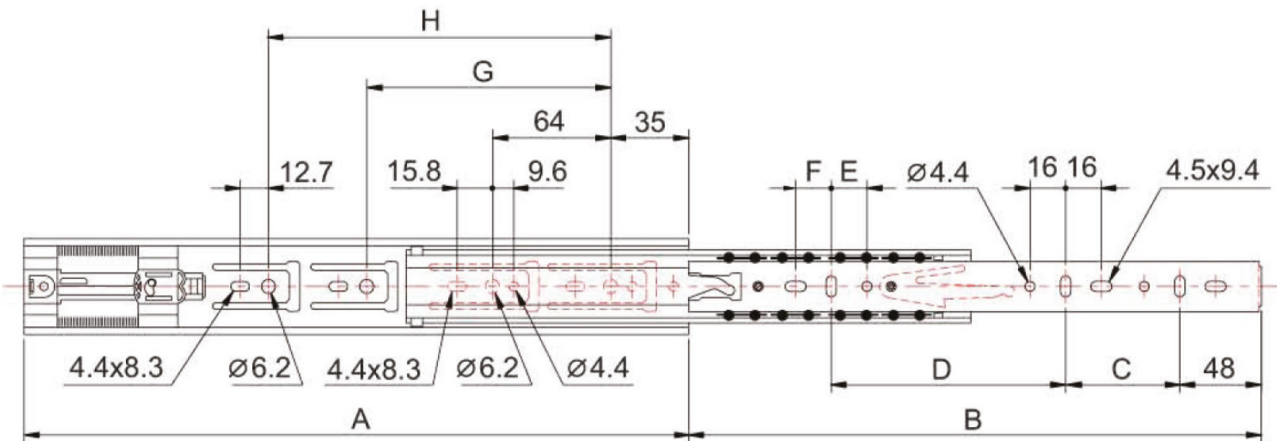

## BALL BEARING SLIDES 45SC148 Self Closing

Version V16.1

### Basic Type

- Side mounted
- Full extension
- 32mm hole system
- Non handed
- Self closing
- Lever disconnect
- Material: Steel
- Finish: ZP
- Length: 300 - 700mm

### Options

- Bayonets
- Brackets
- Customized hole patterns
- Customized length
- RoHS compliant

Item No.	Slide Length A(mm)	Slide Travel B(mm)	C(mm)	D(mm)	E(mm)	F(mm)	G(mm)	H(mm)
45 SC148-300	300	300	96	96	-	16	160	-
45SC148-350	350	354	96	160	16	-	192	-
45 SC148-400	400	400	128	160	16	16	224	-
45 SC148-450	450	452	160	192	16	-	224	288
45SC148-500	500	515	192	192	16	16	224	352
45SC148-550	550	558	192	256	16	-	224	384
45 SC148-600	600	600	224	256	16	16	224	448
45SC148-650	650	650	256	288	16	16	224	480
45 SC148-700	700	705	256	320	16	16	224	544