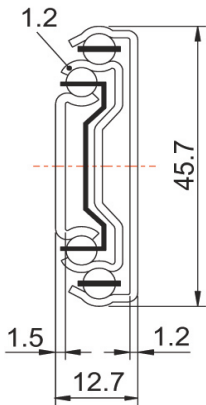

## BALL BEARING SLIDES 45SC148 Self Closing

Version V16.1

### Basic Type

- Side mounted
- Full extension
- 32mm hole system
- Non handed
- Self closing
- Lever disconnect
- Material: Steel
- Finish: ZP
- Length: 300 - 700mm

### Options

- Bayonets
- Brackets
- Customized hole patterns
- Customized length
- RoHS compliant

Item No.	Slide Length A(mm)	Slide Travel B(mm)	C(mm)	D(mm)	E(mm)	F(mm)	G(mm)	H(mm)
45 SC148-300	300	300	96	96	-	16	160	-
45SC148-350	350	354	96	160	16	-	192	-
45 SC148-400	400	400	128	160	16	16	224	-
45 SC148-450	450	452	160	192	16	-	224	288
45SC148-500	500	515	192	192	16	16	224	352
45SC148-550	550	558	192	256	16	-	224	384
45 SC148-600	600	600	224	256	16	16	224	448
45SC148-650	650	650	256	288	16	16	224	480
45 SC148-700	700	705	256	320	16	16	224	544