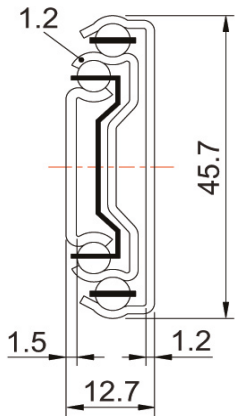

BALL BEARING SLIDES 45SC177 Soft Closing

Version V16.1

Basic Type

- Side mounted
- Full extension
- Non handed
- Soft closing oil damper
- Lever disconnect
- Material: Steel
- Finish: ZP
- Length: 355 - 700mm

Options

- Bayonets
- Brackets
- Customized hole patterns
- Customized length
- RoHS compliant

Item No.	Slide Length A(mm)	Slide Travel B(mm)	C(mm)	D(mm)	E(mm)	F(mm)	G(mm)	H(mm)	I(mm)	J(mm)
45SC177-355	355	350	128	-	-	-	-	128	-	-
45SC177-405	405	400	160	-	16	-	-	160	-	-
45SC177-450	450	450	160	-	16	-	-	224	-	336
45SC177-500	500	500	192	128	16	16	16	256	-	-
45SC177-550	550	550	224	160	16	16	-	224	320	-
45SC177-600	600	600	256	160	16	16	16	224	352	-
45SC177-650	650	650	256	192	16	16	16	224	416	-
45SC177-700	700	700	288	224	16	16	16	224	448	-