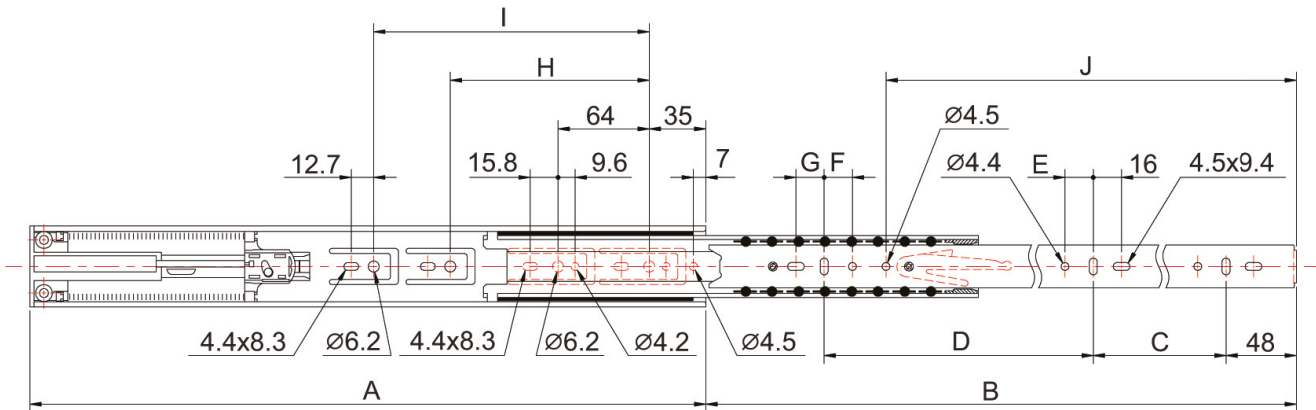

BALL BEARING SLIDES 45SC177 Soft Closing

Version V16.1

Basic Type

- Side mounted
- Full extension
- Non handed
- Soft closing oil damper
- Lever disconnect
- Material: Steel
- Finish: ZP
- Length: 355 - 700mm

Options

- Bayonets
- Brackets
- Customized hole patterns
- Customized length
- RoHS compliant

Item No.	Slide Length A(mm)	Slide Travel B(mm)	C(mm)	D(mm)	E(mm)	F(mm)	G(mm)	H(mm)	I(mm)	J(mm)
45SC177-355	355	350	128	-	-	-	-	128	-	-
45SC177-405	405	400	160	-	16	-	-	160	-	-
45SC177-450	450	450	160	-	16	-	-	224	-	336
45SC177-500	500	500	192	128	16	16	16	256	-	-
45SC177-550	550	550	224	160	16	16	-	224	320	-
45SC177-600	600	600	256	160	16	16	16	224	352	-
45SC177-650	650	650	256	192	16	16	16	224	416	-
45SC177-700	700	700	288	224	16	16	16	224	448	-