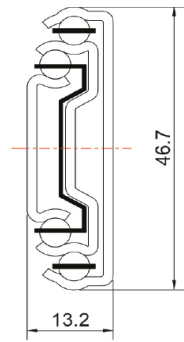

BALL BEARING SLIDES 46SC STOCK ITEM

Version V16.1

Basic Type

- Side mounted
- Full extension
- Non handed
- 32mm hole system
- Adjustable side space tabs
- Lever disconnect
- Material: Steel
- Finish: ZP
- RoHS compliant
- Length: 250 - 700mm

t=1.5mm

Item No.	Slide Length A (mm)	Slide Travel B (mm)	C (mm)	D (mm)	E (mm)	F (mm)
46 SC 250	250	250	160	-	160	-
46 SC 300	300	302	192	-	192	-
46 SC 350	350	354	96	160	256	-
46 SC 400	400	400	128	160	288	-
46 SC 450	450	452	160	192	288	352
46 SC 500	500	515	192	224	288	416
46 SC 550	550	558	192	256	288	416
46 SC 600	600	600	224	288	320	480
46 SC 650	650	650	256	288	352	544
46 SC 700	700	705	256	352	352	576