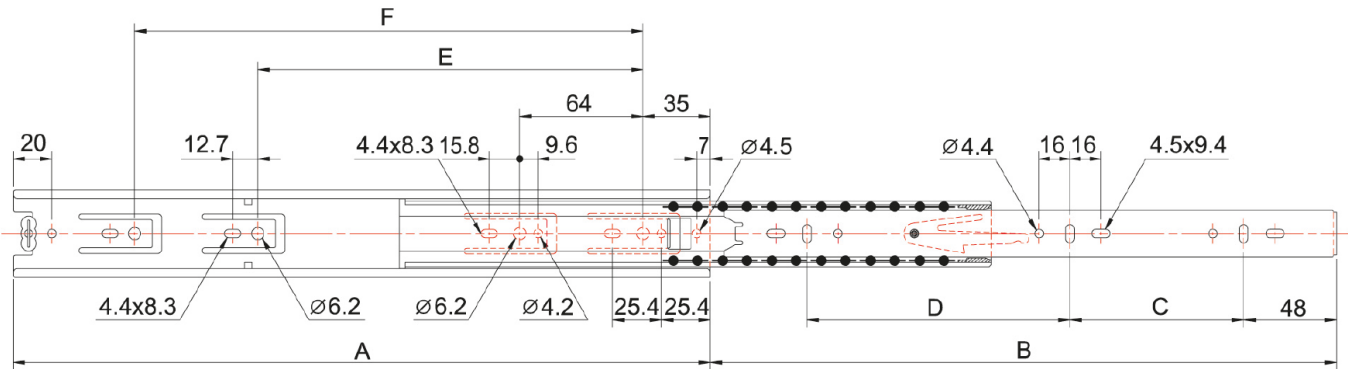

BALL BEARING SLIDES 46SC STOCK ITEM

Version V16.1

Basic Type

- Side mounted
- Full extension
- Non handed
- 32mm hole system
- Adjustable side space tabs
- Lever disconnect
- Material: Steel
- Finish: ZP
- RoHS compliant
- Length: 250 - 700mm

t=1.5mm

Item No.	Slide Length A (mm)	Slide Travel B (mm)	C (mm)	D (mm)	E (mm)	F (mm)
46 SC 250	250	250	160	-	160	-
46 SC 300	300	302	192	-	192	-
46 SC 350	350	354	96	160	256	-
46 SC 400	400	400	128	160	288	-
46 SC 450	450	452	160	192	288	352
46 SC 500	500	515	192	224	288	416
46 SC 550	550	558	192	256	288	416
46 SC 600	600	600	224	288	320	480
46 SC 650	650	650	256	288	352	544
46 SC 700	700	705	256	352	352	576