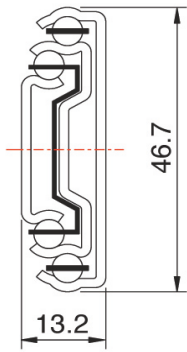

BALL BEARING SLIDES 46SC160A Self Closing

Version V16.1

t=1.5mm

Basic Type

- Side mounted
- Full extension
- Non handed
- Self closing
- Lever disconnect
- 32mm hole system
- Material: Steel
- Finish: ZP
- Length: 350 - 700mm

Options

- Bayonets
- Brackets
- Customized hole patterns
- Customized length
- RoHS compliant

Item No.	Slide Length A(mm)	Slide Travel B(mm)	C(mm)	D(mm)	E(mm)	F(mm)
46SC160A-350	350	354	96	128	192	-
46SC160A-400	400	400	128	160	256	-
46SC160A-450	450	452	160	192	224	288
46SC160A-500	500	515	192	192	224	352
46SC160A-550	550	558	192	256	224	416
46SC160A-600	600	600	224	256	224	448
46SC160A-650	650	650	256	288	224	512
46SC160A-700	700	705	256	320	224	544