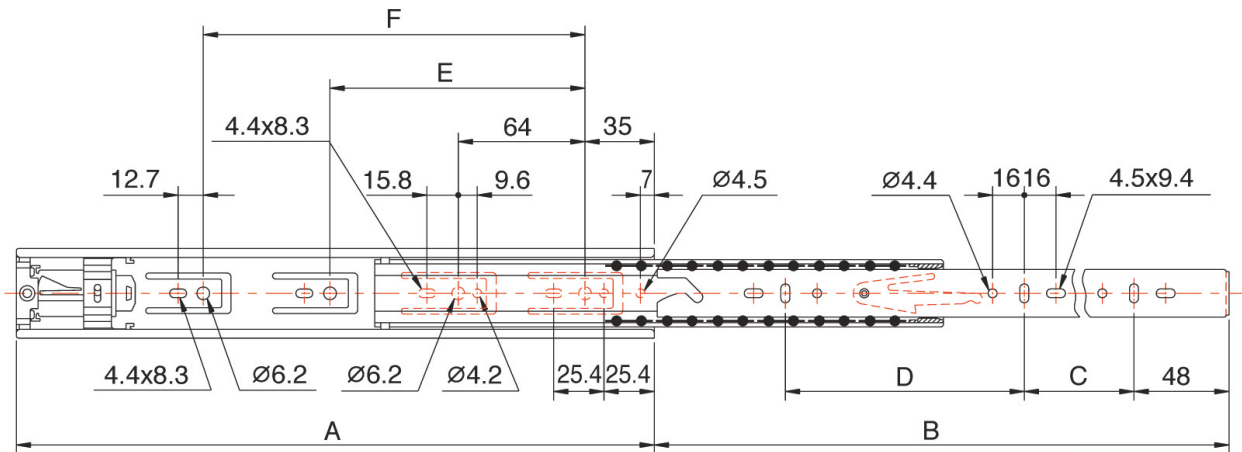

BALL BEARING SLIDES 46SC160A Self Closing

Version V16.1

t=1.5mm

Basic Type

- Side mounted
- Full extension
- Non handed
- Self closing
- Lever disconnect
- 32mm hole system
- Material: Steel
- Finish: ZP
- Length: 350 - 700mm

Options

- Bayonets
- Brackets
- Customized hole patterns
- Customized length
- RoHS compliant

Item No.	Slide Length A(mm)	Slide Travel B(mm)	C(mm)	D(mm)	E(mm)	F(mm)
46SC160A-350	350	354	96	128	192	-
46SC160A-400	400	400	128	160	256	-
46SC160A-450	450	452	160	192	224	288
46SC160A-500	500	515	192	192	224	352
46SC160A-550	550	558	192	256	224	416
46SC160A-600	600	600	224	256	224	448
46SC160A-650	650	650	256	288	224	512
46SC160A-700	700	705	256	320	224	544