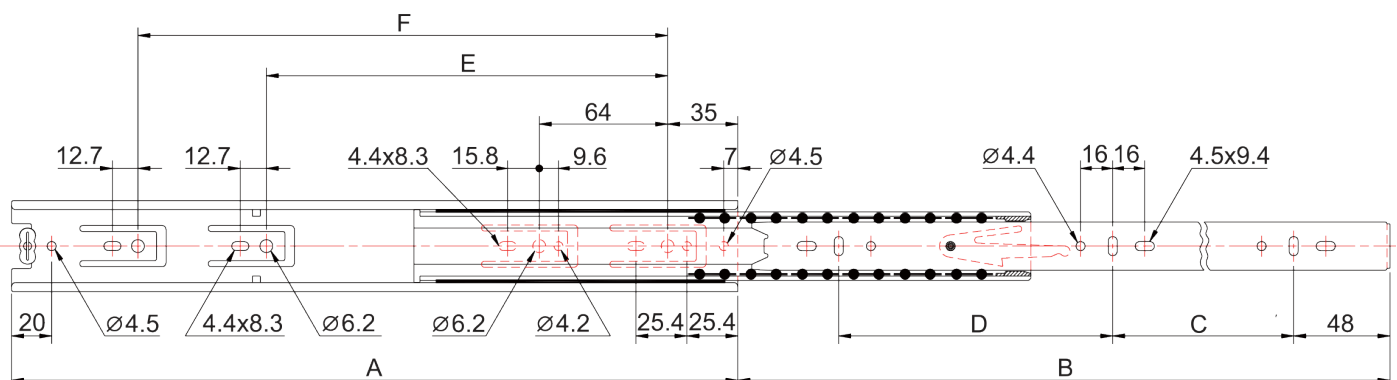

## BALL BEARING SLIDES 47SC100

Version V16.1

t=1.5mm

### Basic Type

- Side mounted
- Full extension
- 32mm hole system
- Non handed
- Detent in
- Lever disconnect
- Material: Steel
- Finish: ZP, BZB
- Length: 250 - 700mm

### Options

- Bayonets
- Brackets
- Customized hole patterns
- Customized length
- RoHS compliant

Item No.	Slide Length A(mm)	Slide Travel B(mm)	C(mm)	D(mm)	E(mm)	F(mm)
47SC100-250	250	250	160	-	160	-
47SC100-300	300	302	192	-	192	-
47SC100-350	350	354	96	160	224	-
47SC100-400	400	400	128	160	224	320
47SC100-450	450	452	160	192	224	352
47SC100-500	500	515	192	224	224	416
47SC100-550	550	558	192	256	224	416
47SC100-600	600	600	224	288	224	480
47SC100-650	650	650	256	288	224	544
47SC100-700	700	705	256	352	224	576