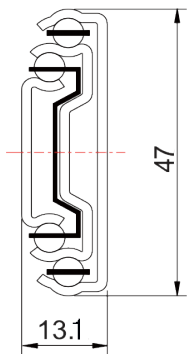

## BALL BEARING SLIDES 47SC100

Version V16.1

t=1.5mm

### Basic Type

- Side mounted
- Full extension
- 32mm hole system
- Non handed
- Detent in
- Lever disconnect
- Material: Steel
- Finish: ZP, BZB
- Length: 250 - 700mm

### Options

- Bayonets
- Brackets
- Customized hole patterns
- Customized length
- RoHS compliant

Item No.	Slide Length A(mm)	Slide Travel B(mm)	C(mm)	D(mm)	E(mm)	F(mm)
47SC100-250	250	250	160	-	160	-
47SC100-300	300	302	192	-	192	-
47SC100-350	350	354	96	160	224	-
47SC100-400	400	400	128	160	224	320
47SC100-450	450	452	160	192	224	352
47SC100-500	500	515	192	224	224	416
47SC100-550	550	558	192	256	224	416
47SC100-600	600	600	224	288	224	480
47SC100-650	650	650	256	288	224	544
47SC100-700	700	705	256	352	224	576