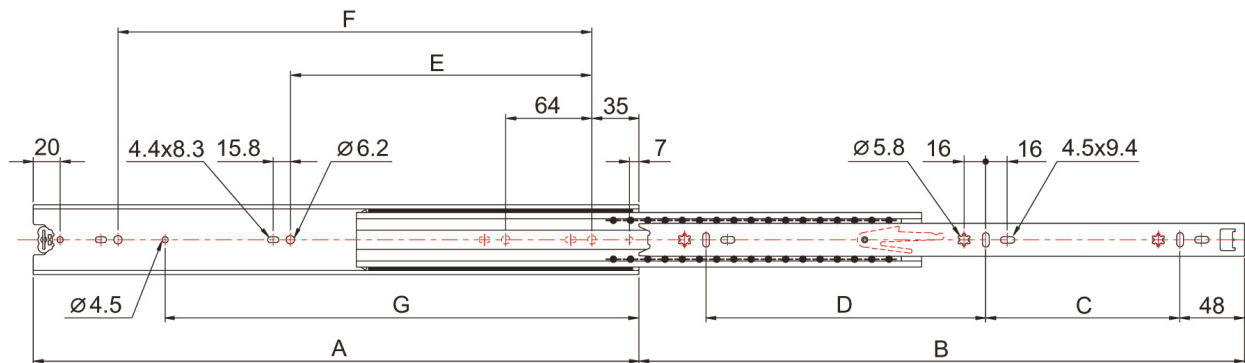

BALL BEARING SLIDES 52SC100

Version V16.1

Basic Type

- Side mounted
- Full extension
- Non handed
- Detent in
- Lever disconnect
- 32mm hole system
- Material: Steel
- Finish: ZP
- Length: 250 - 700mm

Options

- Bayonets
- Brackets
- Customized hole patterns
- Customized length
- RoHS compliant

| Item No. | Slide Length A(mm) | Slide Travel B(mm) | C(mm) | D(mm) | E(mm) | F(mm) | G(mm) |
|-------------|--------------------|--------------------|-------|-------|-------|-------|-------|
| 52SC100-250 | 250 | 250 | 160 | - | 160 | - | - |
| 52SC100-300 | 300 | 300 | 192 | - | 192 | - | - |
| 52SC100-350 | 350 | 350 | 64 | 192 | 224 | - | - |
| 52SC100-400 | 400 | 400 | 96 | 192 | 224 | - | 323 |
| 52SC100-450 | 450 | 450 | 128 | 224 | 224 | 352 | 323 |
| 52SC100-500 | 500 | 500 | 128 | 288 | 224 | 416 | 323 |
| 52SC100-550 | 550 | 550 | 160 | 288 | 224 | 416 | 323 |
| 52SC100-600 | 600 | 600 | 192 | 320 | 224 | 480 | 323 |
| 52SC100-650 | 650 | 650 | 192 | 320 | 224 | 544 | 323 |
| 52SC100-700 | 700 | 700 | 224 | 384 | 224 | 576 | 323 |