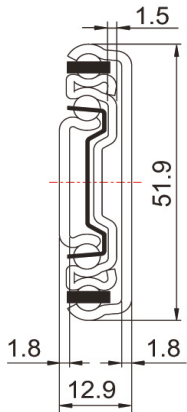

BALL BEARING SLIDES 52SC100

Version V16.1

Basic Type

- Side mounted
- Full extension
- Non handed
- Detent in
- Lever disconnect
- 32mm hole system
- Material: Steel
- Finish: ZP
- Length: 250 - 700mm

Options

- Bayonets
- Brackets
- Customized hole patterns
- Customized length
- RoHS compliant

| Item No. | Slide Length A(mm) | Slide Travel B(mm) | C(mm) | D(mm) | E(mm) | F(mm) | G(mm) |
|-------------|--------------------|--------------------|-------|-------|-------|-------|-------|
| 52SC100-250 | 250 | 250 | 160 | - | 160 | - | - |
| 52SC100-300 | 300 | 300 | 192 | - | 192 | - | - |
| 52SC100-350 | 350 | 350 | 64 | 192 | 224 | - | - |
| 52SC100-400 | 400 | 400 | 96 | 192 | 224 | - | 323 |
| 52SC100-450 | 450 | 450 | 128 | 224 | 224 | 352 | 323 |
| 52SC100-500 | 500 | 500 | 128 | 288 | 224 | 416 | 323 |
| 52SC100-550 | 550 | 550 | 160 | 288 | 224 | 416 | 323 |
| 52SC100-600 | 600 | 600 | 192 | 320 | 224 | 480 | 323 |
| 52SC100-650 | 650 | 650 | 192 | 320 | 224 | 544 | 323 |
| 52SC100-700 | 700 | 700 | 224 | 384 | 224 | 576 | 323 |