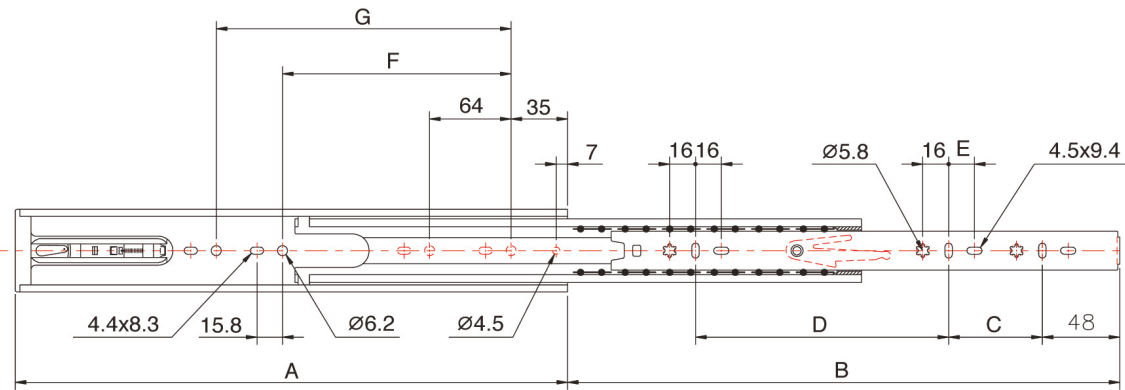

BALL BEARING SLIDES 52SC147 Push to Open

Version V16.1

Basic Type

- Side mounted
- Full extension
- Non handed
- Lever disconnect
- Push to open, push 2mm in depth
- Material: Steel
- Finish: ZP
- Length: 300 - 700mm

Options

- Bayonets
- Brackets
- Customized hole patterns
- Customized length
- RoHS compliant

Item No.	Slide Length A(mm)	Slide Travel B(mm)	C(mm)	D(mm)	E(mm)	F(mm)	G(mm)
52SC147-300	300	305	192	-	16	128	-
52SC147-350	350	356	96	128	16	192	-
52SC147-400	400	406	128	160	16	224	-
52SC147-450	450	457	128	192	16	192	288
52SC147-500	500	508	160	224	16	192	320
52SC147-550	550	559	192	224	16	256	384
52SC147-600	600	610	224	256	16	256	416
52SC147-650	650	660	256	256	16	256	448
52SC147-700	700	711	256	320	16	320	544