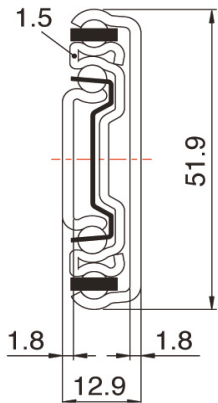

BALL BEARING SLIDES 52SC147 Push to Open

Version V16.1

Basic Type

- Side mounted
- Full extension
- Non handed
- Lever disconnect
- Push to open, push 2mm in depth
- Material: Steel
- Finish: ZP
- Length: 300 - 700mm

Options

- Bayonets
- Brackets
- Customized hole patterns
- Customized length
- RoHS compliant

Item No.	Slide Length A(mm)	Slide Travel B(mm)	C(mm)	D(mm)	E(mm)	F(mm)	G(mm)
52SC147-300	300	305	192	-	16	128	-
52SC147-350	350	356	96	128	16	192	-
52SC147-400	400	406	128	160	16	224	-
52SC147-450	450	457	128	192	16	192	288
52SC147-500	500	508	160	224	16	192	320
52SC147-550	550	559	192	224	16	256	384
52SC147-600	600	610	224	256	16	256	416
52SC147-650	650	660	256	256	16	256	448
52SC147-700	700	711	256	320	16	320	544