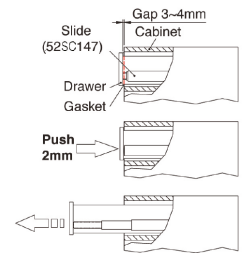

BALL BEARING SLIDES 52SC147 Push to Open

Version V16.1

Basic Type

- Side mounted
- Full extension
- Non handed
- Lever disconnect
- Push to open, push 2mm in depth
- Material: Steel
- Finish: ZP
- Length: 300 - 700mm

Options

- Bayonets
- Brackets
- Customized hole patterns
- Customized length
- RoHS compliant

Item No.	Slide Length A(mm)	Slide Travel B(mm)	C(mm)	D(mm)	E(mm)	F(mm)	G(mm)
52SC147-300	300	305	192	-	16	128	-
52SC147-350	350	356	96	128	16	192	-
52SC147-400	400	406	128	160	16	224	-
52SC147-450	450	457	128	192	16	192	288
52SC147-500	500	508	160	224	16	192	320
52SC147-550	550	559	192	224	16	256	384
52SC147-600	600	610	224	256	16	256	416
52SC147-650	650	660	256	256	16	256	448
52SC147-700	700	711	256	320	16	320	544