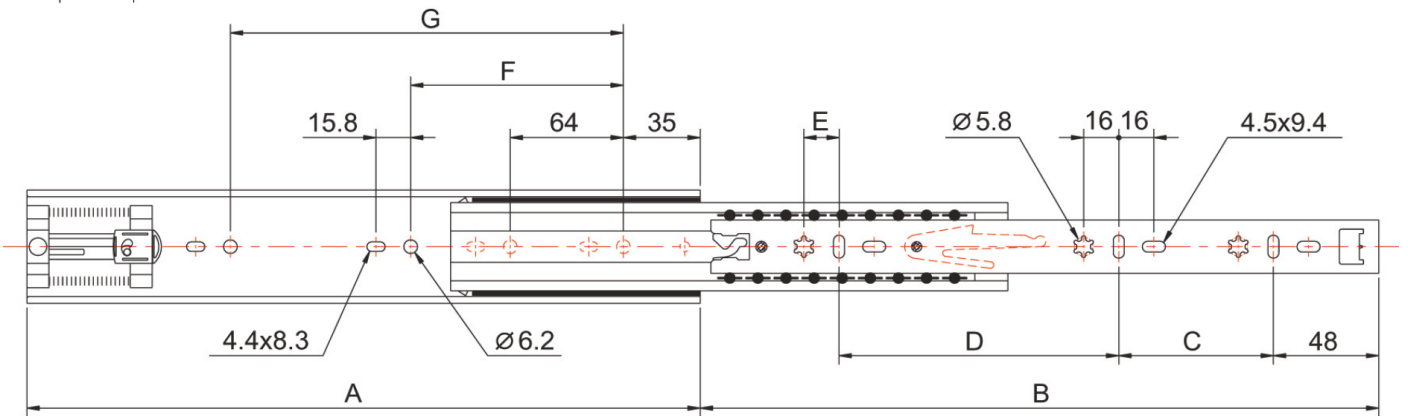

BALL BEARING SLIDES 52SC148 Self Closing

Version V16.1

Basic Type

- Side mounted
- Full extension
- Non handed
- 32mm hole system
- Lever disconnect
- Self closing
- Material: Steel
- Finish: ZP
- Length: 350 - 700mm

Options

- Bayonets
- Brackets
- Customized hole patterns
- Customized length
- RoHS compliant

Item No.	Slide Length A(mm)	Slide Travel B(mm)	C(mm)	D(mm)	E(mm)	F(mm)	G(mm)
52SC148-350	350	354	96	128	16	192	-
52SC148-400	400	400	128	160	16	224	-
52SC148-450	450	452	160	192	-	224	288
52SC148-500	500	515	192	192	16	224	352
52SC148-550	550	558	192	256	-	224	384
52SC148-600	600	600	224	256	16	224	448
52SC148-650	650	650	256	288	16	224	480
52SC148-700	700	705	256	320	16	224	544