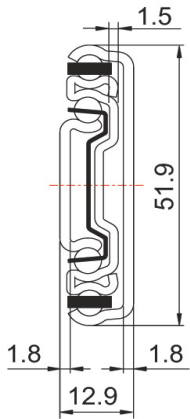

BALL BEARING SLIDES 52SC148 Self Closing

Version V16.1

Basic Type

- Side mounted
- Full extension
- Non handed
- 32mm hole system
- Lever disconnect
- Self closing
- Material: Steel
- Finish: ZP
- Length: 350 - 700mm

Options

- Bayonets
- Brackets
- Customized hole patterns
- Customized length
- RoHS compliant

Item No.	Slide Length A(mm)	Slide Travel B(mm)	C(mm)	D(mm)	E(mm)	F(mm)	G(mm)
52SC148-350	350	354	96	128	16	192	-
52SC148-400	400	400	128	160	16	224	-
52SC148-450	450	452	160	192	-	224	288
52SC148-500	500	515	192	192	16	224	352
52SC148-550	550	558	192	256	-	224	384
52SC148-600	600	600	224	256	16	224	448
52SC148-650	650	650	256	288	16	224	480
52SC148-700	700	705	256	320	16	224	544