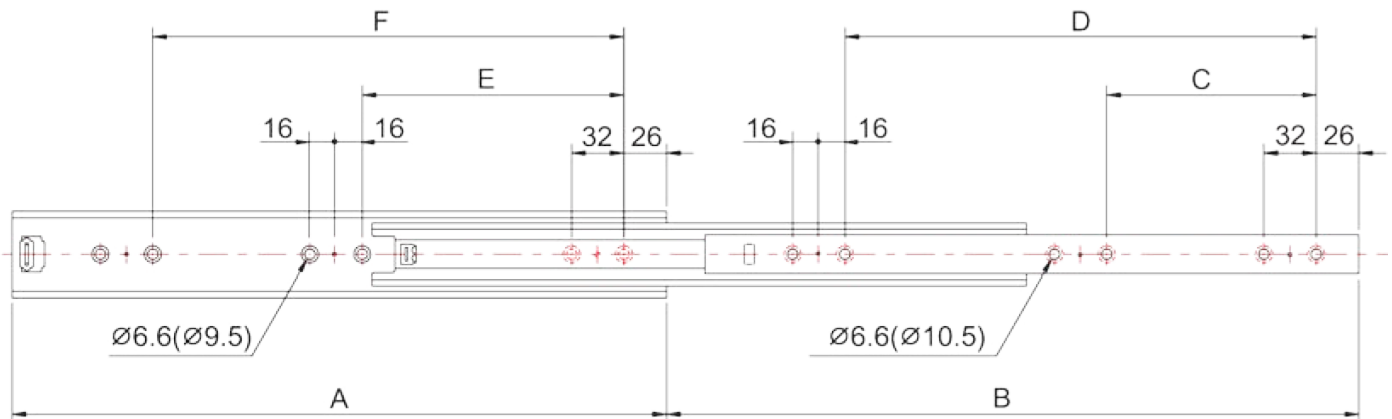

BALL BEARING SLIDES 53SC110

Version V16.1

t=2.0mm

Basic Type

- Side mounted
- Full extension
- Non handed
- 32mm hole system
- Material: Steel
- Finish: ZP
- Length: 300 - 800mm

Options

- Bayonets
- Brackets
- Customized hole patterns
- Customized length
- RoHS compliant

Item No.	Slide Length A(mm)	Slide Travel B(mm)	C(mm)	D(mm)	E(mm)	F(mm)
53SC110-300	300	323	192	-	192	-
53SC110-350	350	373	224	-	224	-
53SC110-400	400	423	128	288	160	288
53SC110-450	450	473	128	320	160	320
53SC110-500	500	523	160	384	192	384
53SC110-550	550	573	160	416	192	416
53SC110-600	600	623	192	480	256	480
53SC110-650	650	673	224	544	256	544
53SC110-700	700	723	256	576	288	576
53SC110-750	750	773	288	640	320	640
53SC110-800	800	823	320	704	352	704