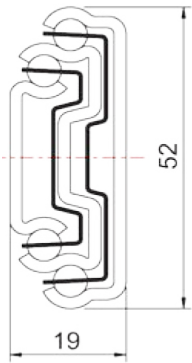

BALL BEARING SLIDES 53SC110

Version V16.1

t=2.0mm

Basic Type

- Side mounted
- Full extension
- Non handed
- 32mm hole system
- Material: Steel
- Finish: ZP
- Length: 300 - 800mm

Options

- Bayonets
- Brackets
- Customized hole patterns
- Customized length
- RoHS compliant

Item No.	Slide Length A(mm)	Slide Travel B(mm)	C(mm)	D(mm)	E(mm)	F(mm)
53SC110-300	300	323	192	-	192	-
53SC110-350	350	373	224	-	224	-
53SC110-400	400	423	128	288	160	288
53SC110-450	450	473	128	320	160	320
53SC110-500	500	523	160	384	192	384
53SC110-550	550	573	160	416	192	416
53SC110-600	600	623	192	480	256	480
53SC110-650	650	673	224	544	256	544
53SC110-700	700	723	256	576	288	576
53SC110-750	750	773	288	640	320	640
53SC110-800	800	823	320	704	352	704